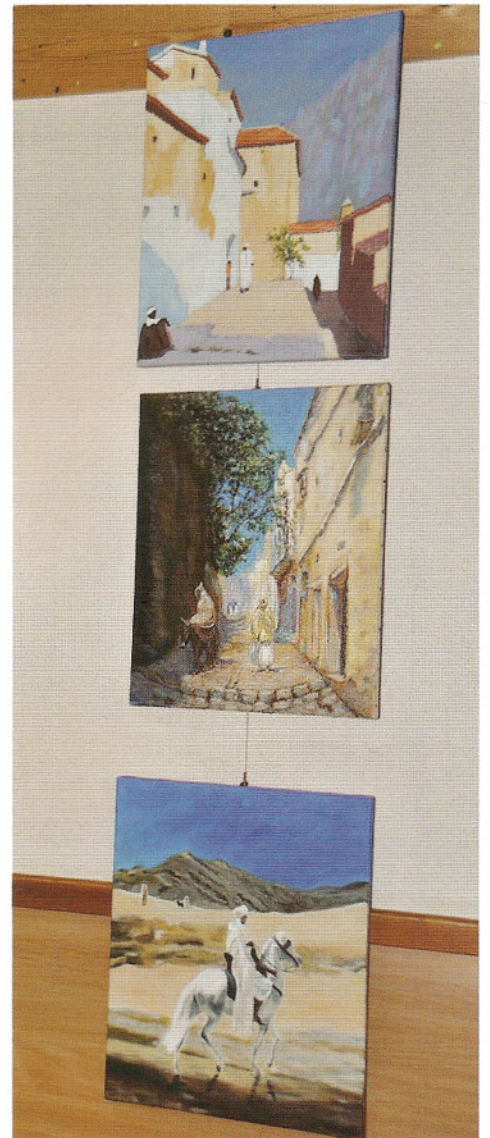

inscription

Le 8 septembre 2012 à partir de 10 heures à la salle d'animation de Taluyers.

Les cours 2012-2013 ont lieu à la salle d'animation de Taluyers - Atelier mezzanine

Cours d'enfants

Tarif annuel : 100 €

Carte d'adhésion : 10 €

Cours Adultes

Tarif annuel : 220 €

Carte d'adhésion : 10 €

exposition d'automne 2012

Les 20 et 21 octobre 2012 au cuvier du Domaine de la Selle à Taluyers, Exposition de dessins et peintures des élèves (enfants et adultes) de Talus'arts.